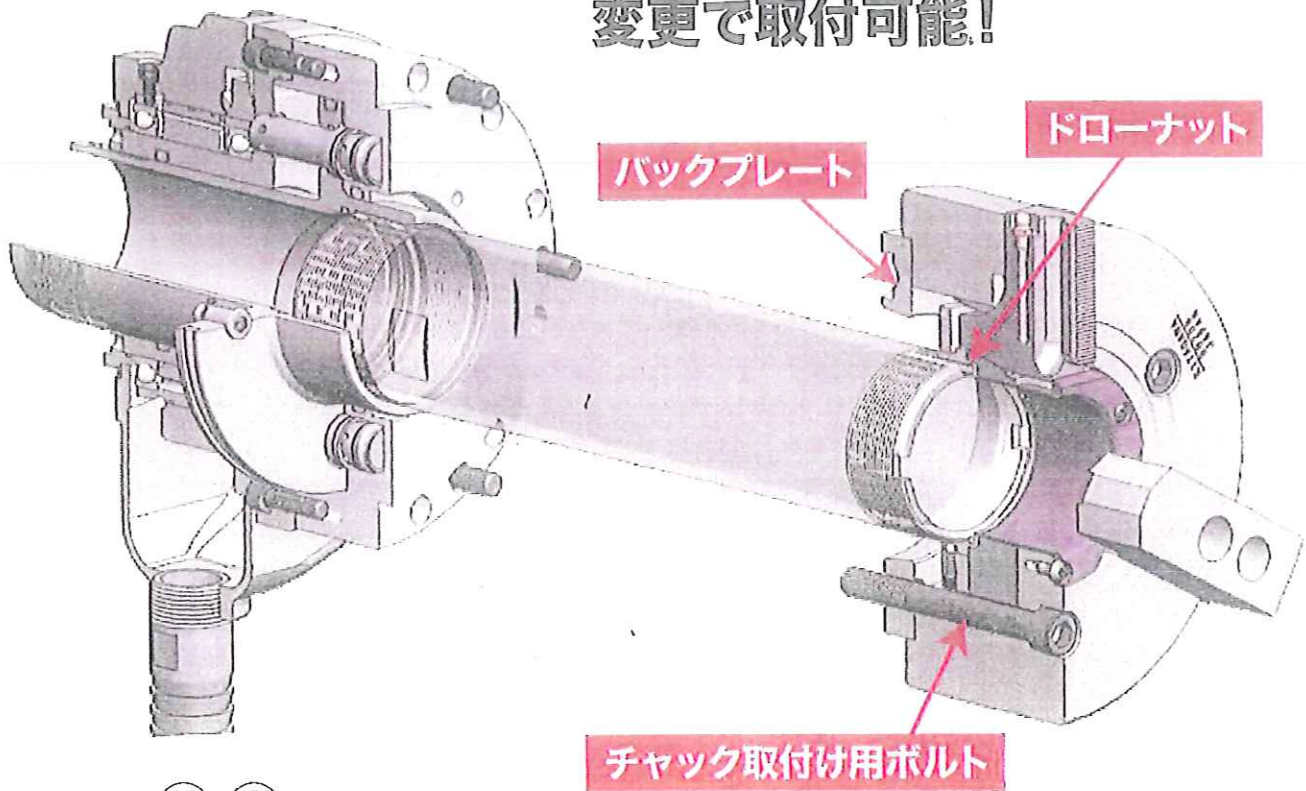

チャック分解図 及び 部品名称

ドローナット・バックプレート・ボルト等の
変更で取付可能!

- A ドローナット
- B バックプレート
- C カバー
- D カバーフタ
- E チャック取付け用ボルト
- F バックプレート取付け用ボルト

kitagawa

<https://www.kitagawa.com>
<https://www.kiw.co.jp>

株式会社 北川鉄工所 キタガワグローバルハンドカンパニー
Kitagawa Corporation Kitagawa Global Hand Company

本社 HEAD OFFICE	広島県府中市元町77-1 77-1 Motomachi, Fuchu-shi, Hiroshima, 726-8610, Japan	〒726-8610	Tel.(0847)40-0561 Tel. +81 847-40-0561	Fax.(0847)45-8911 Fax. +81 847-45-8911
東京営業課	埼玉県さいたま市北区吉野町1-405-1	〒331-9634	Tel.(048)667-3469	Fax.(048)663-4678
仙台支店駐在	宮城県仙台市若林区大和町4-15-13	〒984-0042	Tel.(022)232-6732(代)	Fax.(022)232-6739
名古屋営業課	愛知県名古屋市中川区上高畑2-62	〒454-0873	Tel.(052)363-0371(代)	Fax.(052)362-0690
大阪営業課	大阪府大阪市住之江区北加賀屋3-2-9	〒559-0011	Tel.(06)6685-9065(代)	Fax.(06)6684-2025
広島営業課	広島県府中市元町77-1	〒726-8610	Tel.(0847)40-0541	Fax.(0847)46-1721
九州支店駐在	福岡県福岡市博多区板付7-6-39	〒812-0888	Tel.(092)501-2102(代)	Fax.(092)501-2103