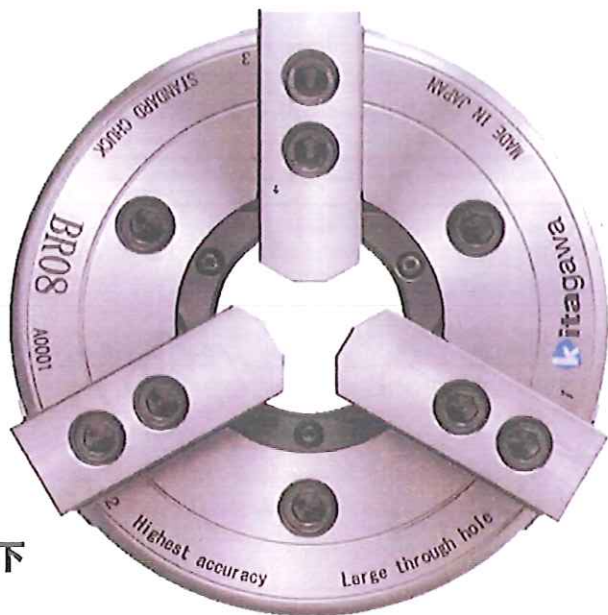

Next Generation
Standard Chuck

BR
S E R I E S

kitagawa

- BR06/08/10インチの3サイズに対応
- 把握精度0.01mmT.I.R.以下を実現
- ジョー脱着後も再現精度0.01mmT.I.R.以下
※オプションのTnut-Plus使用時

次世代標準チャックBRシリーズ 交換バックアップキャンペーン

対象期間:2020年3月1日~2020年9月30日