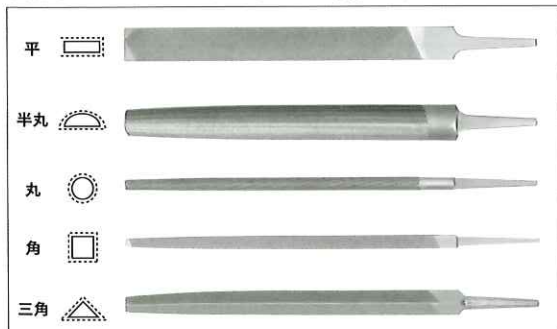

### お試し価格で購入のチャンス!

1本  
**500** 税別 円

150mm・200mm

1本  
**1,000** 税別 円

250mm・300mm

#### バローベ「エコノミー」鉄ヤスリ

※箱入り数について (150・200・250mm=12本入) (300mm=6本入)  
※1本からご購入いただけます。  
※1ユーザー様1種類につき最大1箱までのご注文とさせていただきます。